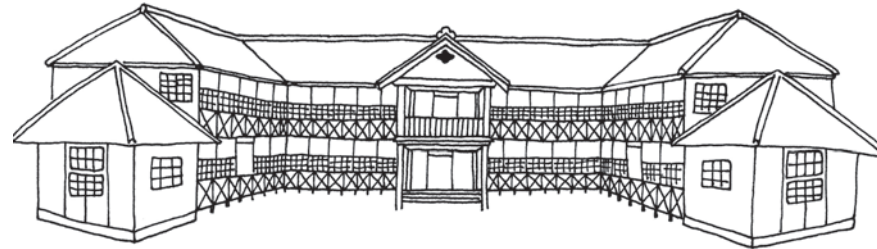

みやぎの明治村 とよま

旧水沢県庁 明治5年

旧登米高等尋常小学校 明治21年

旧登米警察署 明治22年

森舞台 平成8年

高倉勝子美術館 平成21年

登米懐古館 令和元年