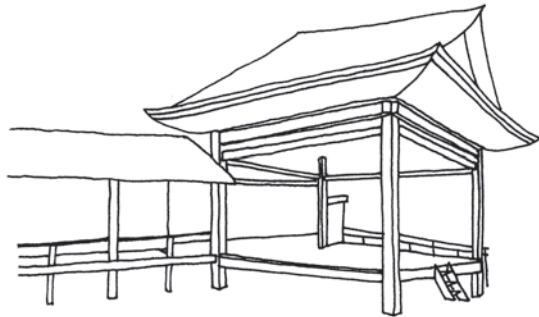

みやぎの明治村 とよま

旧水沢県庁 明治5年

旧登米高等尋常小学校 明治21年

旧登米警察署 明治22年

森舞台 平成8年

高倉勝子美術館 平成21年

登米懐古館 令和元年