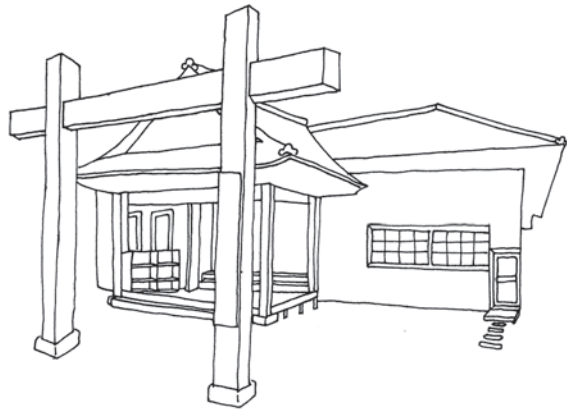

みやぎの明治村 とよま

旧水沢県庁 明治5年

旧登米高等尋常小学校 明治21年

旧登米警察署 明治22年

森舞台 平成8年

高倉勝子美術館 平成21年

登米懐古館 令和元年