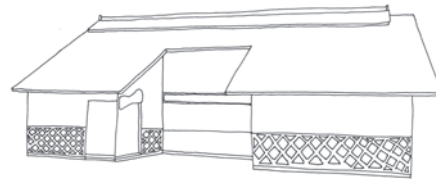

みやぎの明治村 とよま

旧水沢県庁 明治5年

旧登米高等尋常小学校 明治21年

旧登米警察署 明治22年

森舞台 平成8年

高倉勝子美術館 平成21年

登米懐古館 令和元年